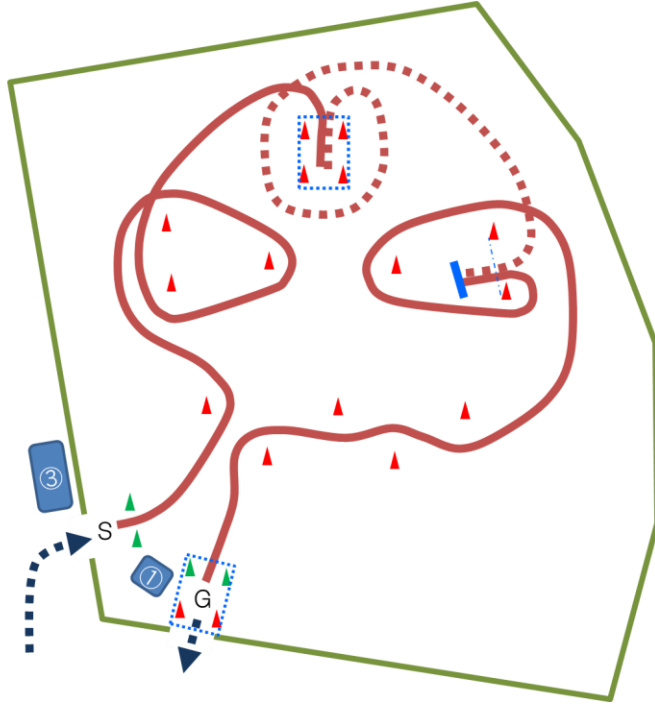

CORPORATE SPONSOR

EVENT SPONSOR

(有)まるだい大橋商事

MEMBER SPONSOR

SUPPORT/COOPERRATION

北海道 HillClimb with もりまち

◆コースレイアウト【練習会用】

20m ▲N

◆コースレイアウト【本大会用】

20m ▲N